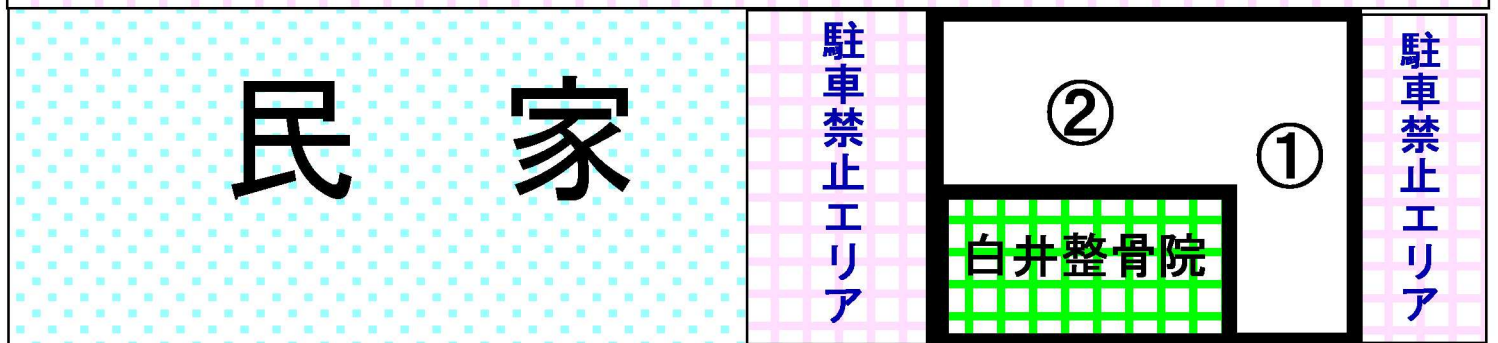

# 駐車場のご案内

当院の駐車場は3台分です。

- ① 整骨院の横
- ② 整骨院の前
- ③ 砂利の駐場

(一番手前の道路側、青いコーン側)

駐車の際の注意事項！

1. ①に駐車される場合は右側の白線内に駐車してください。
2. ③に駐車される場合は出来るだけ後ろまで下げてください。  
車の前が出すぎていると他の契約者のご迷惑になります。
3. 整骨院周辺道路での路上駐車は絶対におやめ下さい。  
近隣の方にご迷惑になります。(駐車禁止エリア)
4. 駐車場が満車の場合、お車でお待ちください。

●青いコーンが目印です。

駐 車 禁 止 エ リ ア 171号線 ⇒

駐車禁止エリア