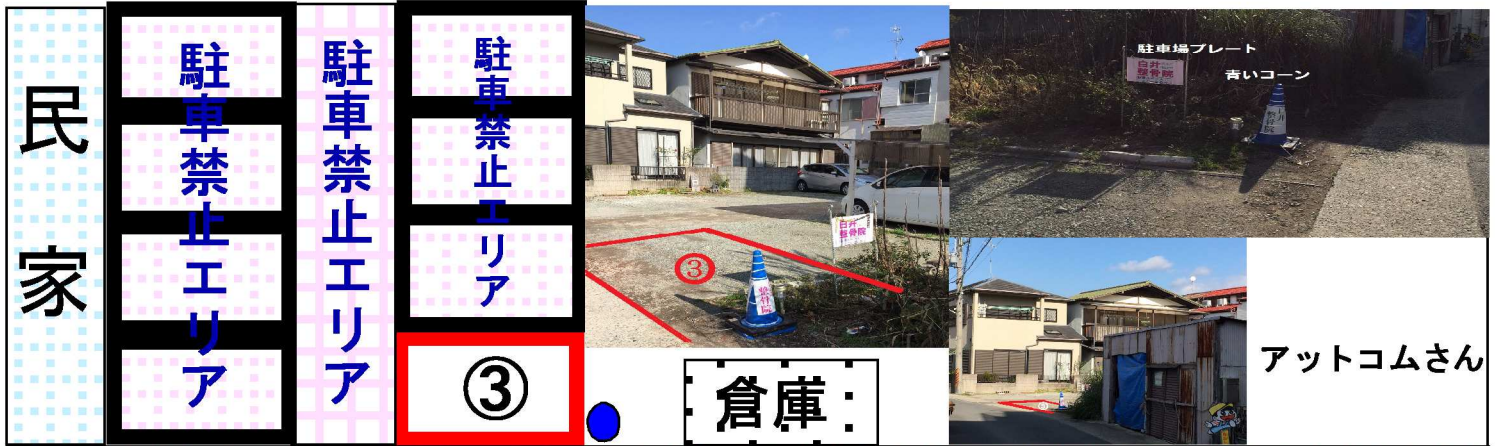

# 駐車場のご案内

当院の駐車場は3台分です。

- ① 整骨院の横
- ② 整骨院の前
- ③ 砂利の駐場

(一番手前の道路側、青いコーン側)

駐車の際の注意事項！

1. ①に駐車される場合は右側の白線内に駐車してください。
2. ③に駐車される場合は出来るだけ後ろまで下げてください。  
車の前が出すぎていると他の契約者のご迷惑になります。
3. 整骨院周辺道路での路上駐車は絶対におやめ下さい。  
近隣の方にご迷惑になります。(駐車禁止エリア)
4. 駐車場が満車の場合、お車でお待ちください。

●青いコーンが目印です。

駐 車 禁 止 エ リ ア 171号線 ⇒

駐車禁止エリア